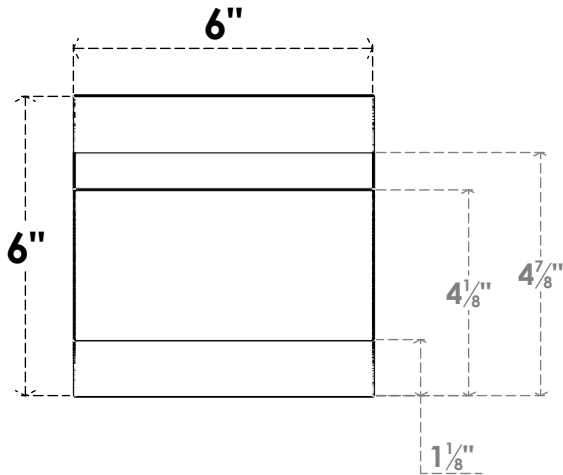

# ITEM NUMBER: RFTURO060X06000X24000X006NEB00RCPR

6"W X 6"H X 24"L TIMBERTHANE ROUGH CEDAR NEW BRIGHTON FAUX WOOD OPEN RAFTER TAIL, 6"L END, PRIMED TAN

24"

**FRONT PROFILE**

**ISOMETRIC**

GENERATED DATE : 03/02/2023