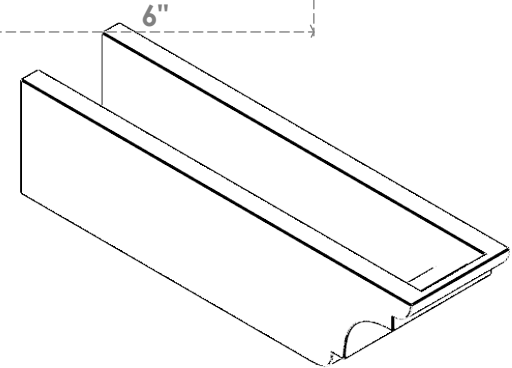

# ITEM NUMBER: RFTURO060X06000X24000X006NEB00RCPR

6"W X 6"H X 24"L TIMBERTHANE ROUGH CEDAR NEW BRIGHTON FAUX WOOD OPEN RAFTER TAIL, 6"L END, PRIMED TAN

24"

**FRONT PROFILE**

**ISOMETRIC**

GENERATED DATE : 03/02/2023