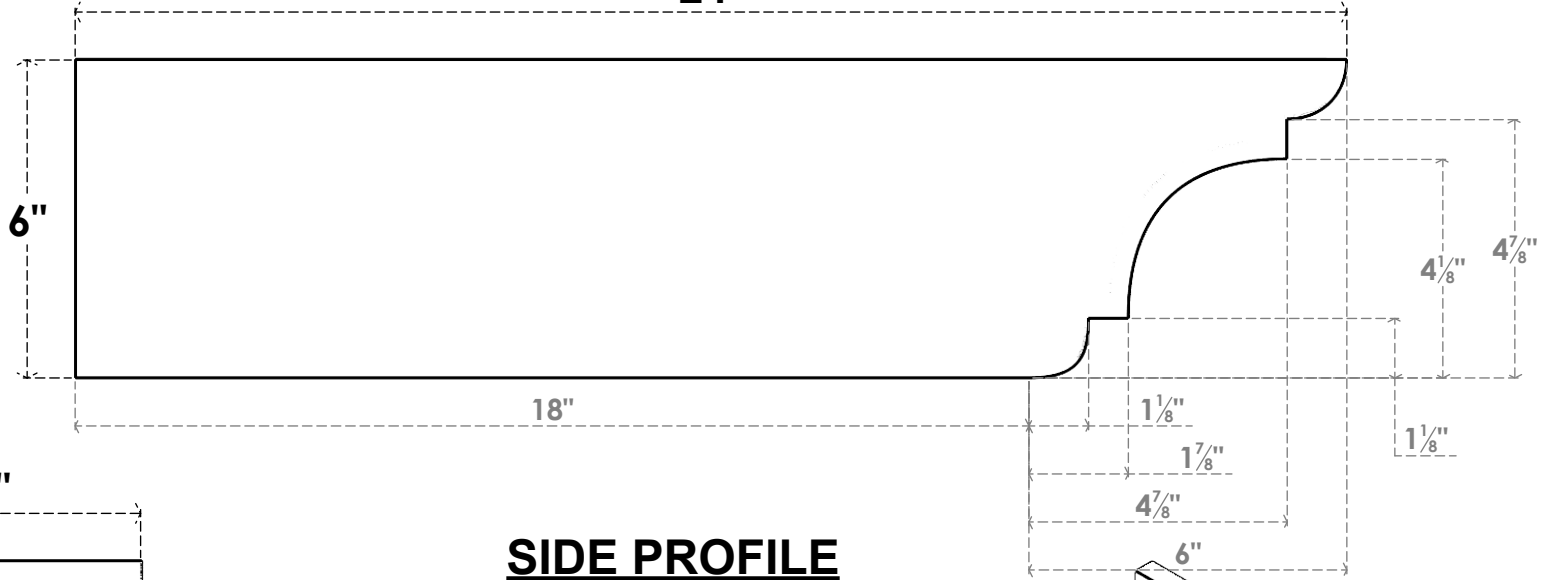

# ITEM NUMBER: RFTURO060X06000X24000X006NEB00RCPR

6"W X 6"H X 24"L TIMBERTHANE ROUGH CEDAR NEW BRIGHTON FAUX WOOD OPEN RAFTER TAIL, 6"L END, PRIMED TAN

24"

**FRONT PROFILE**

**ISOMETRIC**

GENERATED DATE : 03/02/2023